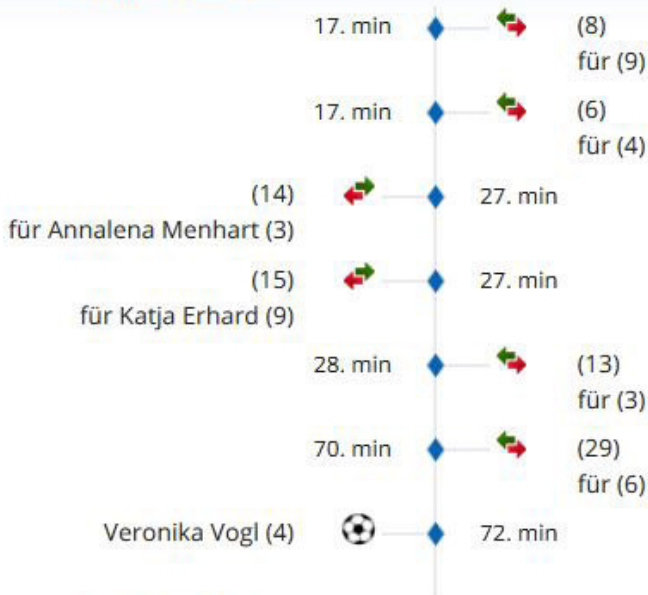

Spiel gegen SC Gröbenzell 1:0-Sieg

Anpfiff: 17:00 Uhr