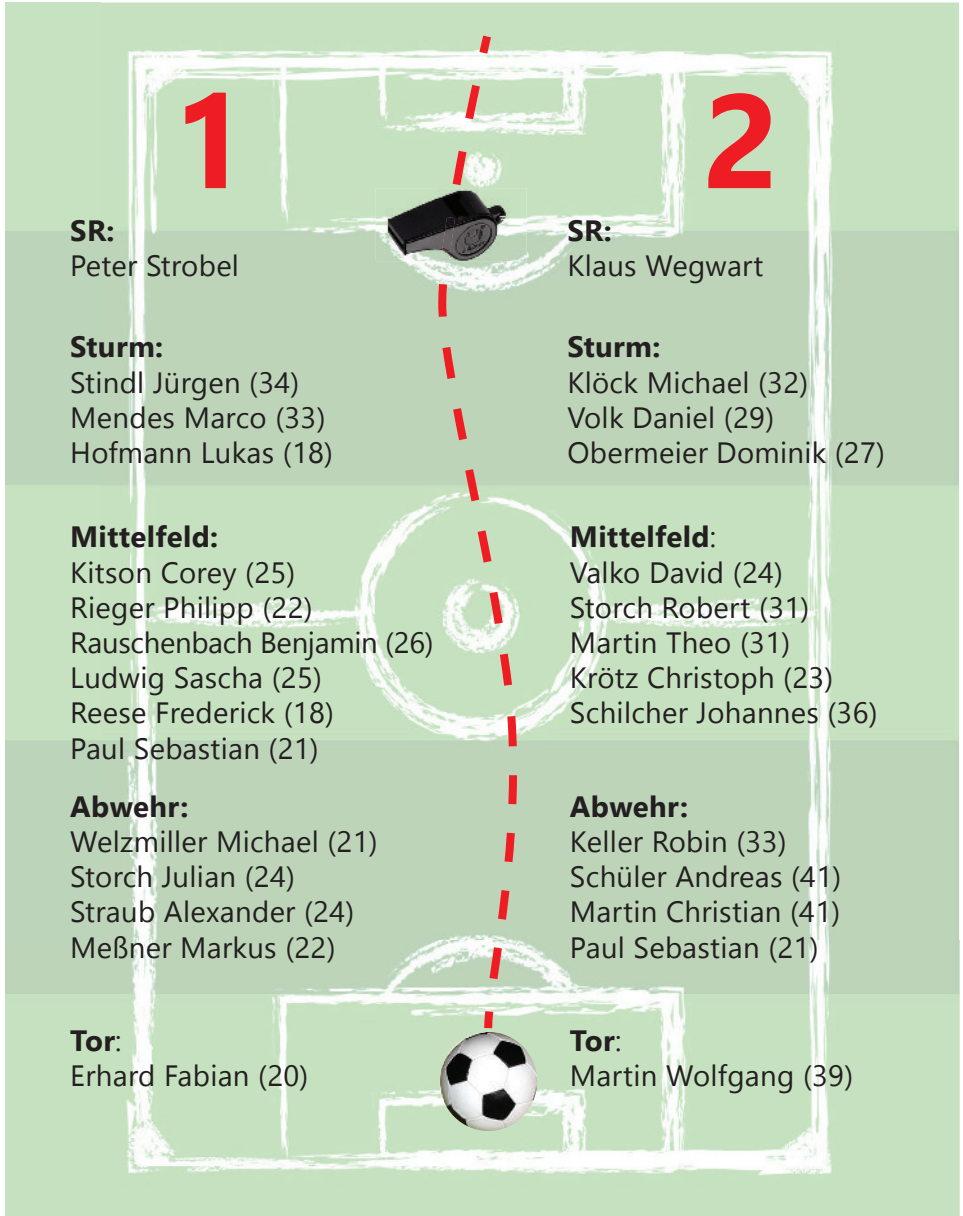

Herren Aufstellung

Spielplan 1

Donnerstag, 05.05.2016

143 15:00 FC Kaufering - TSV Rott/Lech

Sonntag, 08.05.2016

150 15:00 TSV Steingaden - TSV Rott/Lech

Samstag, 14.05.2016

155 15:00 TSV Rott/Lech - FC Stoffen

Tabelle

Pl.	Verein	Spiele	S	U	N	Torverh.	Tordiff.	Pkt.	Trend
1	TSV Altenstadt	19	17	0	2	50 : 13	37	51	●
2	TSV Bernbeuren	19	14	2	3	43 : 18	25	44	●
3	DJK Schwabhausen	19	11	2	6	59 : 37	22	35	●
4	TSV 1882 Landsberg II	19	11	0	8	49 : 22	27	33	●
5	FC Kaufering	19	9	3	7	44 : 33	11	30	●
6	SV Unterdiessen	19	7	6	6	33 : 31	2	27	↗
7	FT Jahn Landsberg	19	7	5	7	40 : 26	14	26	↗
8	FC Wildsteig/Rottenbuch	19	8	2	9	43 : 42	1	26	↘
9	TSV Schongau	19	6	6	7	46 : 39	7	24	↗
10	Türk Landsberg/L	19	7	3	9	35 : 61	-26	24	↗
11	FC Stoffen	19	7	1	11	37 : 47	-10	22	↘
12	FC Scheuring	19	6	2	11	32 : 47	-15	20	●
13	TSV Rott/Lech	19	3	1	15	20 : 81	-61	10	●
14	TSV Steingaden	19	2	3	14	27 : 61	-34	9	●