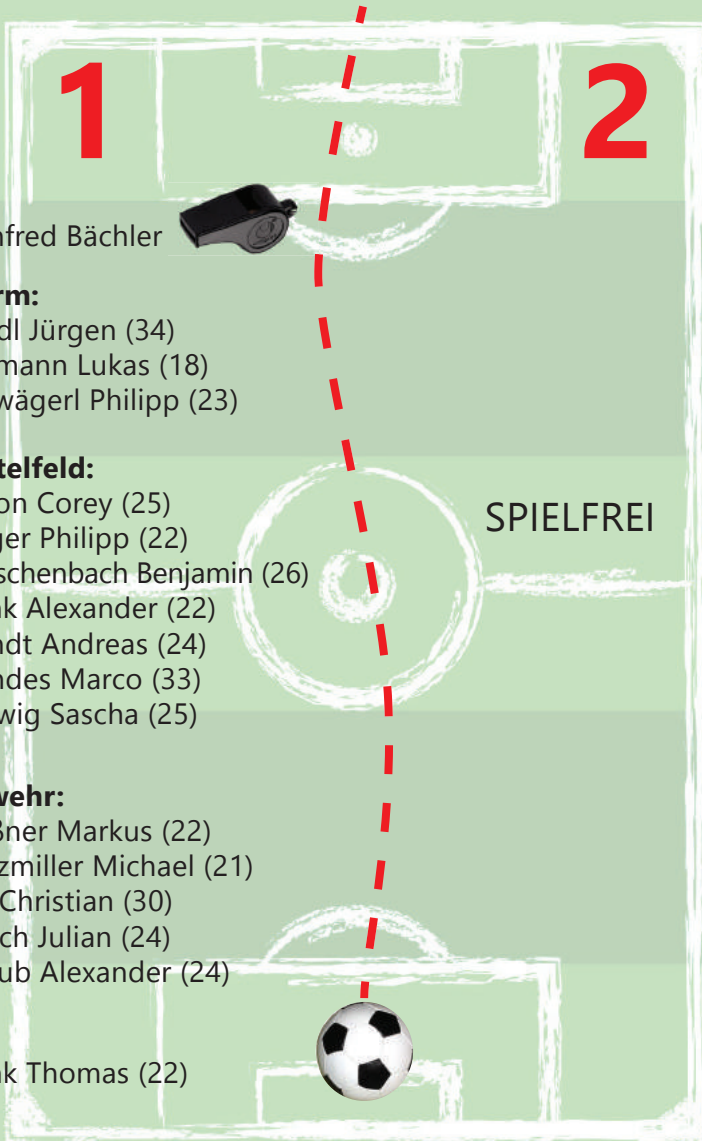

**3 x mehr
Stärke**

Jeder Mensch hat etwas, das ihn antreibt.
Wir machen den Weg frei.

 **VR Bank**
Starnberg-Hersching-Landsberg eG

Herren Aufstellung

SR:

Manfred Bächler

Sturm:

Stindl Jürgen (34)