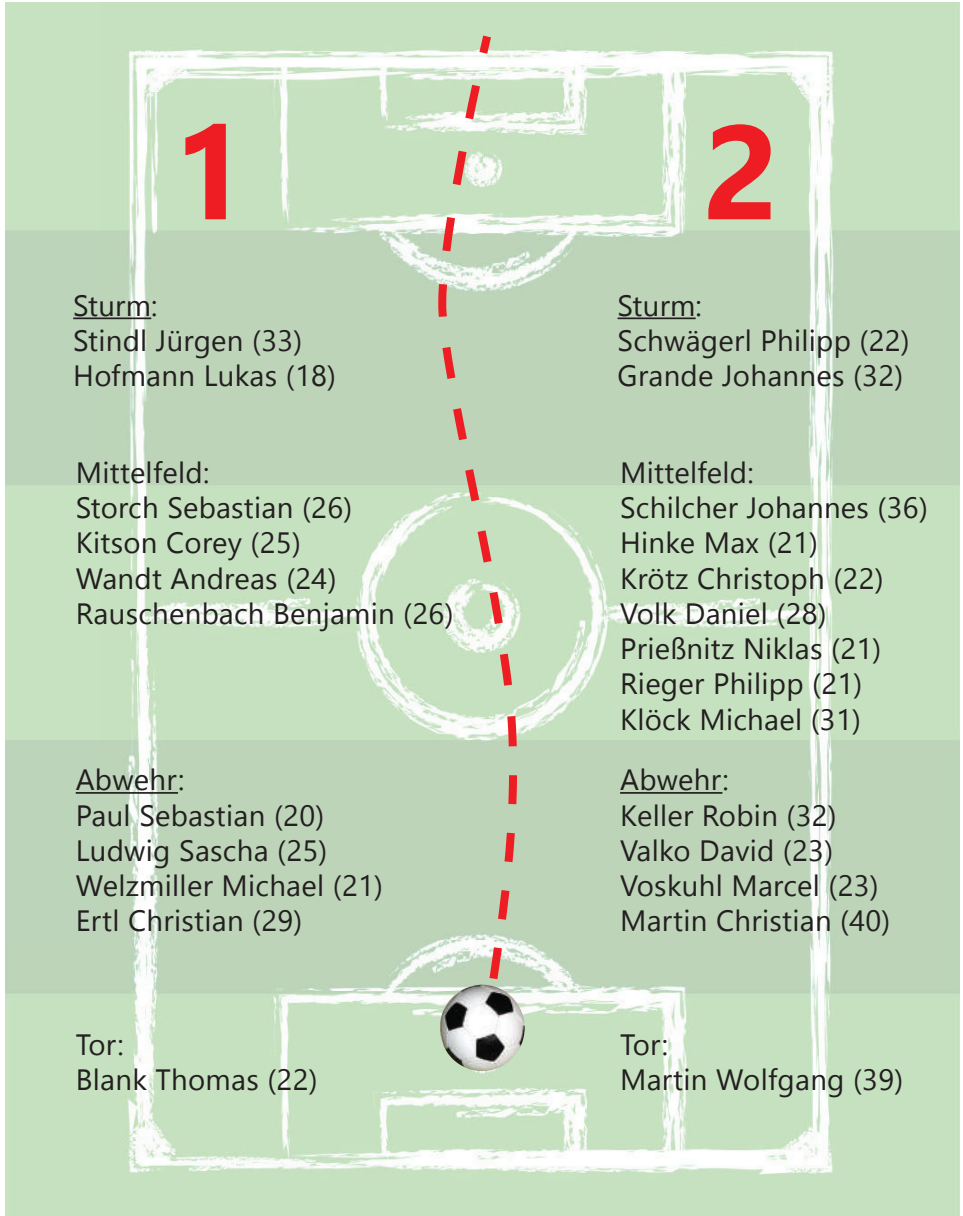

Herren Aufstellung

Spielplan 1

Samstag, 29.08.2015

034 15:00 TSV Schongau - TSV Rott/Lech

Donnerstag, 03.09.2015

016 19:00 TSV Altenstadt - TSV Rott/Lech

Sonntag, 06.09.2015

038 15:00 TSV Rott/Lech - FT Jahn Landsberg

Sonntag, 13.09.2015

Tabelle

Pl.	Verein	Spiele	S	U	N	Torverh.	Tordiff.	Pkt.	Trend
1	TSV 1882 Landsberg II	3	3	0	0	17:2	15	9	●
2	TSV Bernbeuren	3	2	1	0	8:3	5	7	↗
3	FC Wildsteig/Rottenbuch	3	2	0	1	16:6	10	6	↗
4	DJK Schwabhausen	2	2	0	0	13:3	10	6	●
5	FC Stoffen	3	2	0	1	13:8	5	6	↘
6	TSV Altenstadt	3	2	0	1	4:5	-1	6	↗
7	FC Scheuring	2	1	1	0	5:1	4	4	↘
8	FC Kaufering	1	1	0	0	7:1	6	3	↗
9	SV Unterdiessen	3	1	0	2	7:8	-1	3	↘
10	FT Jahn Landsberg	2	0	1	1	4:5	-1	1	●
11	TSV Schongau	2	0	1	1	3:7	-4	1	●
12	TSV Steingaden	4	0	0	4	3:13	-10	0	●
13	TSV Rott/Lech	2	0	0	2	2:17	-15	0	●
14	Türk Landsberg/L	3	0	0	3	2:25	-23	0	●