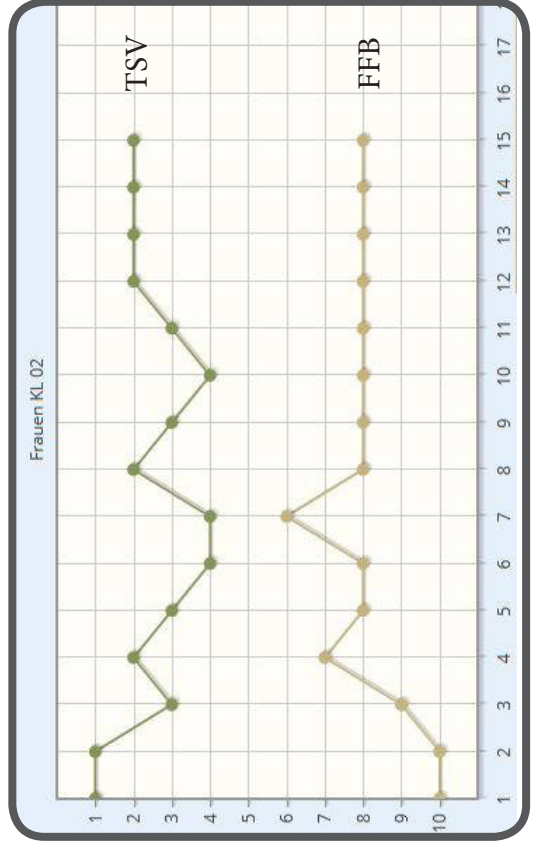

Mannschaftsvergleich