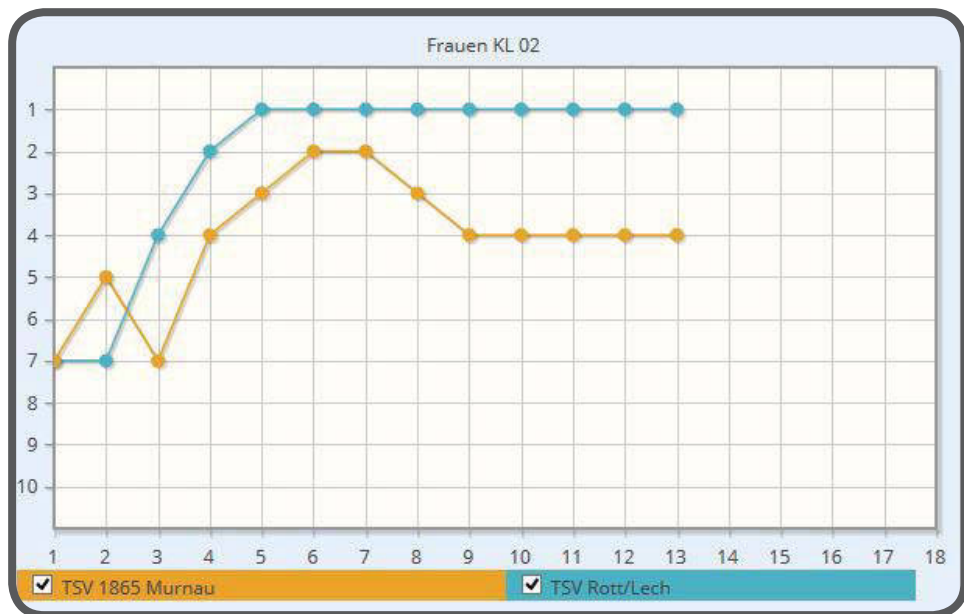

Frauenfußball

Sonntag 26. April
Spielbeginn 17.00 Uhr

TSV Rott - SV RW Überacker