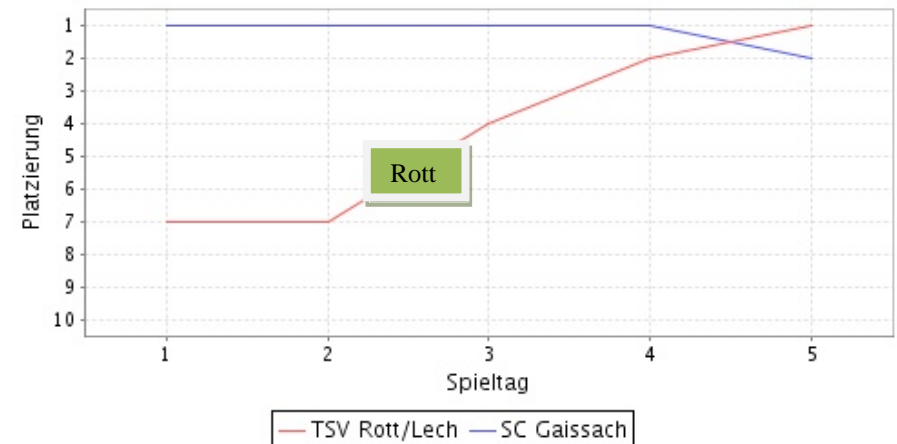

Fieberkurve