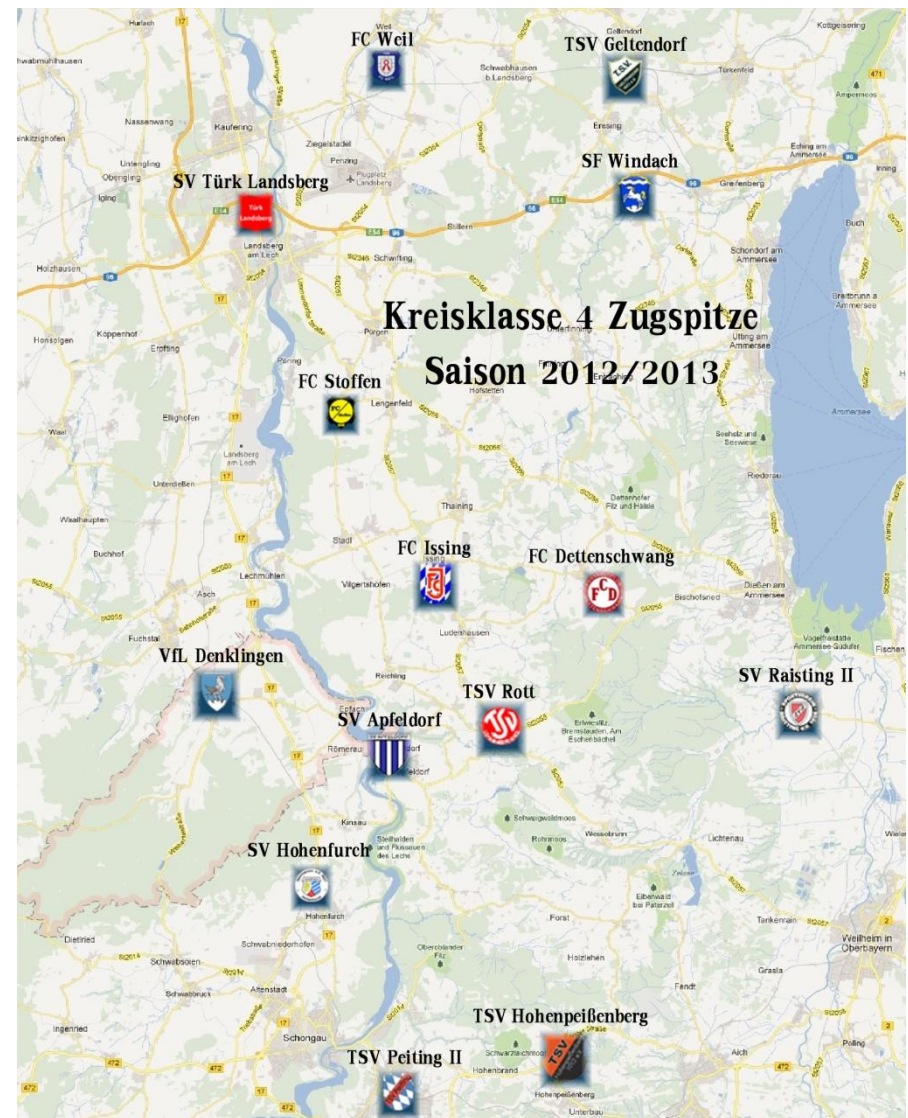

Ganz in Ihrer Nähe

Ihre Profiwerkstatt für alle Marken, für alle Fälle.

Die **AUTOFIT**-Profiwerkstatt ist die günstige Alternative für die Wartung und Inspektion Ihres Autos – für alle Marken, für alle Baujahre und für alle Service- und Reparaturarbeiten rund um Ihr Auto. Als einer von über 1.500 **AUTOFIT**-Betrieben in ganz Europa können wir Ihnen dabei die ganze Leistungsfähigkeit und den hohen Qualitätsstandard einer internationalen Marke bieten. Herzlich willkommen.

BST CAR SERVICE
Weilheimer Str. 50 86935 Rott am Lech
Telefon 08869 / 921561
bst-car-service@T-Online.de

Der TSV Rott im Internet

www.tsv-rott.de

Jetzt neu im Netz, die TSV Zeitung zum nachlesen falls sie mal vergriffen sein sollte!

LIGAKARTE 2012/2013