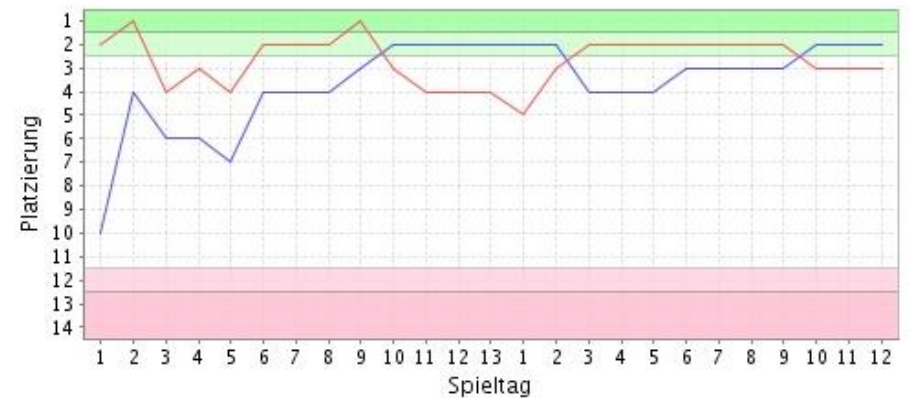

## Mannschaftsvergleich Rott - Penzing

**Fieberkurve:**

Rott = anfangs OBEN, Penzing = am Ende OBEN