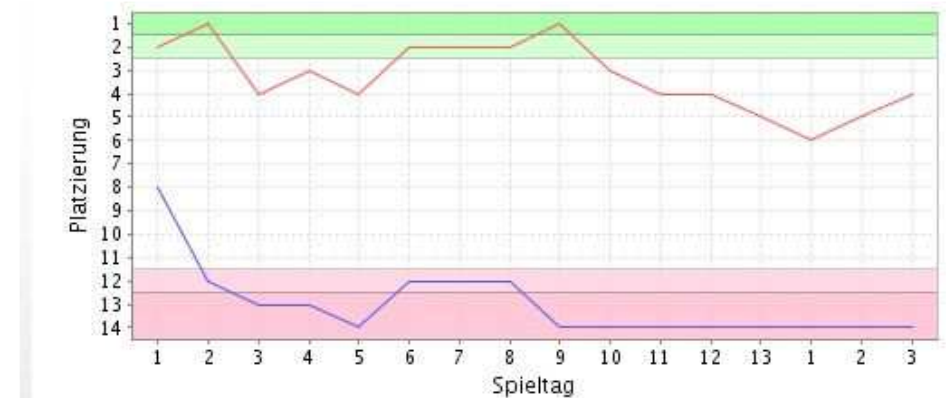

Ganz in Ihrer Nähe

Ihre Profiwerkstatt für alle Marken, für alle Fälle.

Die **AUTOFIT**-Profiwerkstatt ist die günstige Alternative für die Wartung und Inspektion Ihres Autos – für alle Marken, für alle Baujahre und für alle Service- und Reparaturarbeiten rund um Ihr Auto. Als einer von über 1.500 **AUTOFIT**-Betrieben in ganz Europa können wir Ihnen dabei die ganze Leistungsfähigkeit und den hohen Qualitätsstandard einer internationalen Marke bieten. Herzlich willkommen.

BST CAR SERVICE
Weilheimer Str. 50 86935 Rott am Lech
Telefon 08869 / 921561
bst-car-service@T-Online.de

Der TSV Rott im Internet

www.tsv-rott.de

Jetzt neu im Netz, die TSV Zeitung zum nachlesen falls sie mal vergriffen sein sollte!

Mannschaftsvergleich mit dem nächsten Gegner:

1. Mannschaft

TSV Rott/Lech		MTV Diessen a.A.
	4 Tabellenposition	14
	28 Punkte	8
	15 Spiele	16
	29:20 Tore	17:40
	1,93:1,33 Tore/Spiel	1,06:2,50
	9 (60,00%) Siege	1 (6,25%)
5:1 FC Hofstetten (A)	Höchster Sieg	3:2 SV Apfeldorf (H)
5 (33,33%) Niederlagen		10 (62,50%)
0:4 TSV Peiting II (H)	Höchste Niederlage	3:7 SpFrd Windach (A)
2 Siege(e)	Aktuelle Serie	0 Siege(e)
2 Sp. o. Niederlage		0 Sp. o. Niederlage

Fieberkurve:

Rott= obere Linie, Diessen untere

DIESSEN HATS DRAUF! Fast hätten sie den Tabellenersten geschlagen

18.3.12 In der 92. Minute gab es einen Elfmeter für Schongau und Diessen verlor dann doch noch mit einem 2:1.