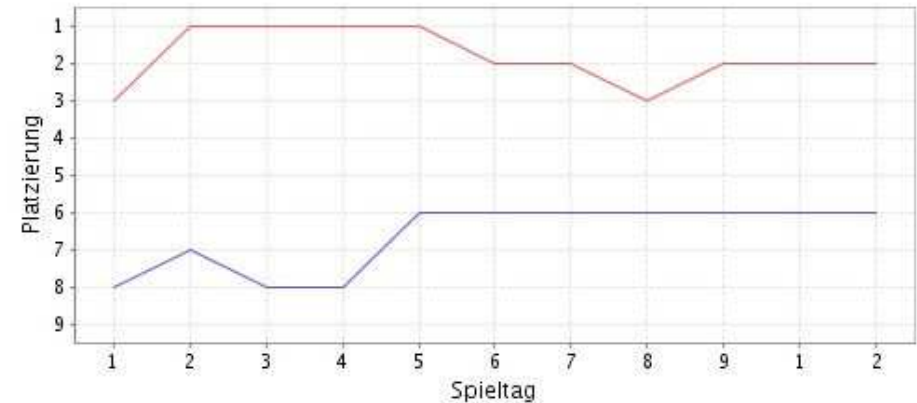

Obere Linie Rott, Untere Linie Mammendorf

TSV Rott/Lech	SV Mammendorf
2 Tabellenposition	6
20 Punkte	11
10 Spiele	9
33:19 Tore	18:23
3,30:1,90 Tore/Spiel	2,00:2,56
6 (60,00%) Siege	3 (33,33%)
7:2 1. SC Gröbenzell (A) Höchster Sieg	5:1 SC Pöcking-Phfn. 2 (H)
2 (20,00%) Niederlagen	4 (44,44%)
1:3 SpVgg Wildenroth (H) Höchste Niederlage	0:8 TSV Gilching/A. 2 (H)
0 Siege(e) Aktuelle Serie	0 Siege(e)
3 Sp. o. Niederlage	1 Sp. o. Niederlage